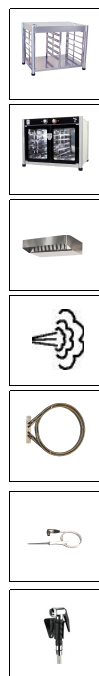

Optional-Opzionale-Optionnel

0T1011	Oven stand-Supporto forno- Support de four
0H1011M	Holding cabinet-Mantenitore-Armoire chauffante
0A1064M	Hood with extractor fan-Cappa aspirante-Hotte aspirante
6V0611E1000	Steam generator-Generatore di vapore- Générateur de vapeur
5011010	6,0kw armoured heating element-Resistenza 6,0kw-Résistance 6,0kw
1004001	Core probe-Sonda al cuore-Sonde à coeur
1003001	Shower kit-Kit doccetta lavaforno-Kit douche lave four