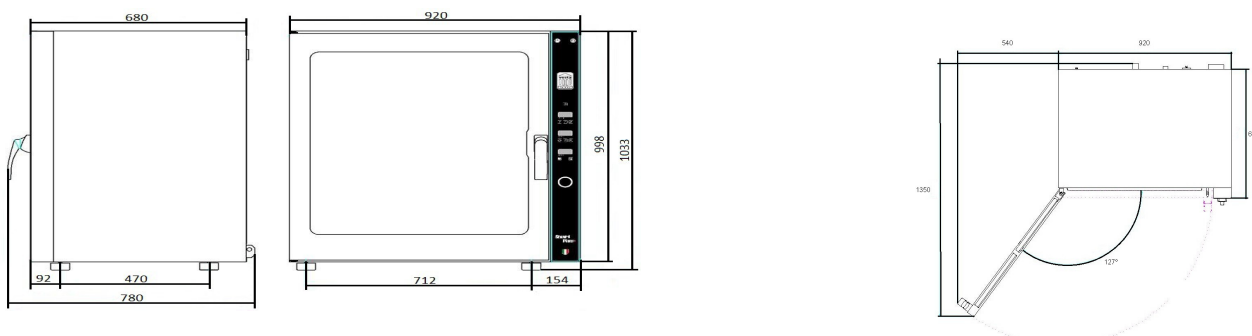

### Technical features-Caratteristiche tecniche-Caractéristiques techniques

<b>Capacity-Capacità-Capacité:</b>	10 x GN 1/1
<b>Tray distance-Distanza tra le teglie-Espacement entre les niveaux:</b>	80 mm
<b>Oven dimensions-Dimensioni esterne-Dimensions:</b>	920x680x1020mm
<b>Structure-Struttura-Structure:</b>	AISI 304; AISI 430;
<b>Door-Porta-Porte:</b>	Double glazed-Doppio vetro-Double vitrage
<b>Light-Luce-Lampe:</b>	Halogen lamp-Lampada alogena-Halogène
<b>Weight-Peso-Poids:</b>	120 Kgs.
<b>Water drain-Scarico acqua-Vidange d'eau:</b>	32mm
<b>Water supply-Attacco acqua-Branchement hydraulique:</b>	¾"
<b>Control panel-Pannello di controllo-Panneau de contrôle:</b>	Digital-Digitale-Numérique
<b>Recipes-Ricette-Recettes-:</b>	99 progr. (3 steps)-99 progr. (3 fasi)-99 progr. (3 phases)
<b>Temperature range-Temperatura-Température:</b>	50 - 270° C
<b>Timer-Timer-Minuteur:</b>	0 - 999 min.
<b>Steam system-Vapore-Vapeur:</b>	10 levels auto.-10 livelli automatici-10 niveaux automatiques
<b>Exhaust fumes valve-Scarico vapori-Oura évacuation vapeur:</b>	Manual-Manuale-Manuelle
<b>Motors-Motori-Moteurs:</b>	3 reverse-avec inverseur
<b>Electric spec's-Specifiche elettriche-Spécifications électriques:</b>	3N 400V / 13,8Kw-*18,3Kw (optional-opzionale-optionnel)

## Views and dimensions-Viste e dimensioni-Vues et dimensions