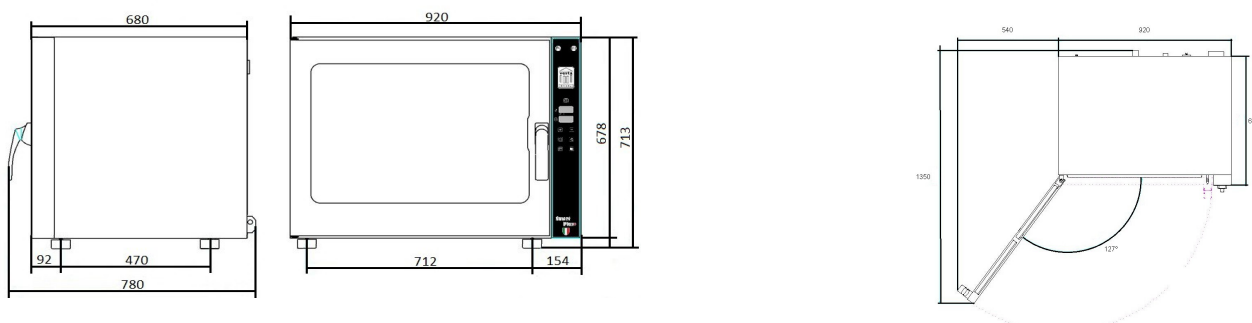

Technical features-Caratteristiche tecniche-Caractéristiques techniques

Capacity-Capacità-Capacité:	7 x GN 1/1
Tray distance-Distanza tra le teglie-Espacement entre les niveaux:	67 mm
Oven dimensions-Dimensioni esterne-Dimensions:	920x680x700 mm
Structure-Struttura-Structure:	AISI 304; AISI 430;
Door-Porta-Porte:	Double glazed-Doppio vetro-Double vitrage
Light-Luce-Lampe:	Halogen lamp-Lampada alogena-Halogène
Weight-Peso-Poids:	95 Kgs.
Water drain-Scarico acqua-Vidange d'eau:	32mm
Water supply-Attacco acqua-Branchement hydraulique:	¾"
Control panel-Pannello di controllo-Panneau de contrôle:	Manual-Manuale-Manuel
Temperature range-Temperatura-Température:	50 - 270° C
Timer-Timer-Minuteur:	Electromechanic-Elettromec.co-électromécanique 0 - 120 min.
Steam system-Vapore-Vapeur:	Direct injection-Iniezione diretta-Injection directe
Exhaust fumes valve-Scarico vapori-Oura d'evacuation vapeur:	Manual-Manuale-Manuelle
Motors-Motori-Moteurs:	2 reverse-avec inverseur
Electric spec's-Specifiche elettriche-Spécifications électriques:	3N 400V / 12,2Kw-*9,2Kw (optional-opzionale-optionnel)

Views and dimensions-Viste e dimensioni-Vues et dimensions

Optional-Opzionale-Optionnel

0T1011

Oven stand-Supporto forno- Support de four

0H1011M

Holding cabinet-Mantenitore-Armoire chauffante

0A1064M

Hood with extractor fan-Cappa aspirante-Hotte aspirante