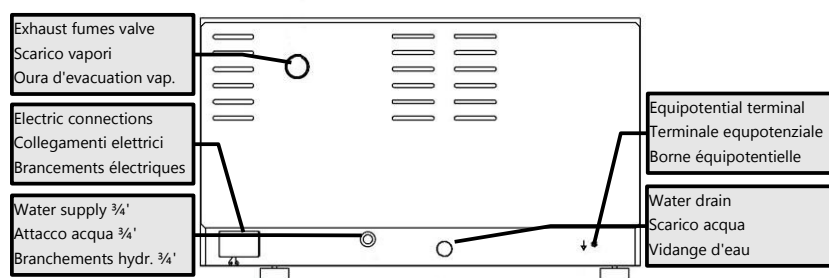

Views and dimensions-Viste e dimensioni-Vues et dimensions

Optional-Opzionale-Optionnel

0T1011

Oven stand-Supporto forno- Support de four

0H1011M

Holding cabinet-Mantenitore-Armoire chauffante

0A1064M

Hood with extractor fan-Cappa aspirante-Hotte aspirante

6V0611E1000

Steam generator-Generatore di vapore- Générateur de vapeur

1003001

Shower kit-Kit doccetta lavaforno-Kit douche lave four