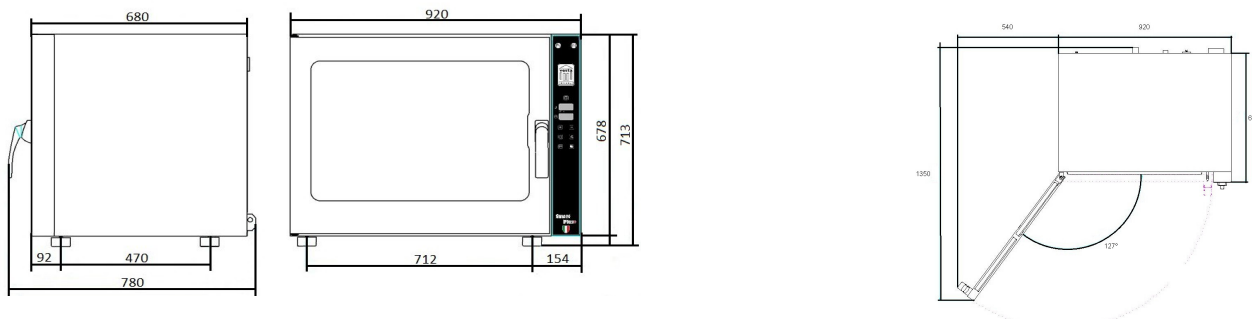

## Technical features-Caratteristiche tecniche-Caractéristiques techniques

<b>Capacity-Capacità-Capacité:</b>	7 x GN 1/1
<b>Tray distance-Distanza tra le teglie-Espacement entre les niveaux:</b>	67 mm
<b>Oven dimensions-Dimensioni esterne-Dimensions:</b>	920x680x700mm
<b>Structure-Struttura-Structure:</b>	AISI 304; AISI 430;
<b>Door-Porta-Porte:</b>	Double glazed-Doppio vetro-Double vitrage
<b>Light-Luce-Lampe:</b>	Halogen lamp-Lampada alogena-Halogène
<b>Weight-Peso-Poids:</b>	95 Kgs.
<b>Water drain-Scarico acqua-Vidange d'eau:</b>	32mm
<b>Water supply-Attacco acqua-Branchement hydraulique:</b>	¾"
<b>Control panel-Pannello di controllo-Panneau de contrôle:</b>	Digital-Digitale-Numérique
<b>Recipes-Ricette-Recettes-:</b>	99 progr. (3 steps)-99 progr. (3 fasi)-99 progr. (3 phases)
<b>Temperature range-Temperatura-Température:</b>	50 - 270° C
<b>Timer-Timer-Minuteur:</b>	0 - 999 min.
<b>Steam system-Vapore-Vapeur:</b>	10 levels auto.-10 livelli automatici-10 niveaux automatiques
<b>Exhaust fumes valve-Scarico vapori-Oura évacuation vapeur:</b>	Manual-Manuale-Manuelle
<b>Motors-Motori-Moteurs:</b>	2 reverse-avec inverseur
<b>Electric spec's-Specifiche elettriche-Spécifications électriques:</b>	3N 400V / 12,2kw-*9,2Kw (optional-opzionale-optionnel)

## Views and dimensions-Viste e dimensioni-Vues et dimensions