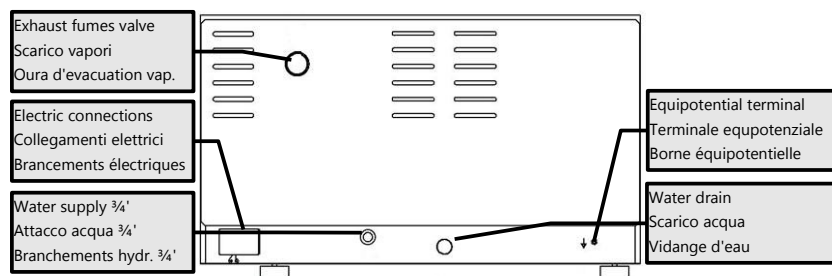

Views and dimensions-Viste e dimensioni-Vues et dimensions