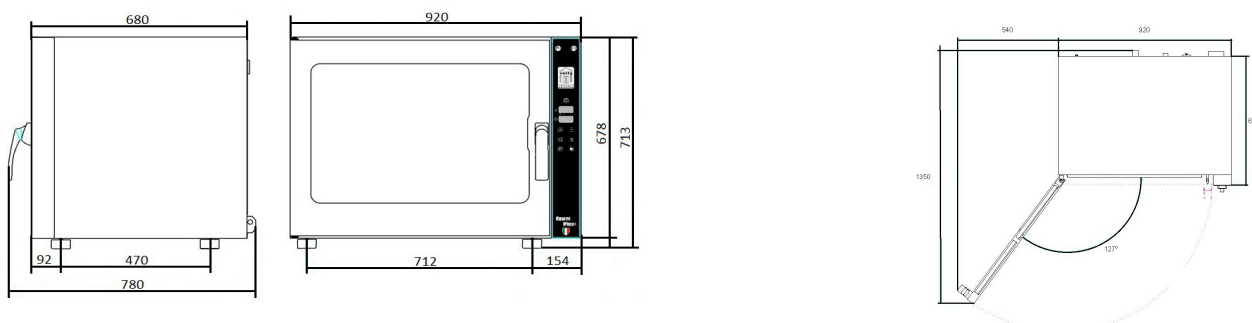

### Technical features-Caratteristiche tecniche-Characteristiques techniques

<b>Capacity-Capacità-Capacité:</b>	6 x GN 1/1
<b>Tray distance-Distanza tra le teglie-Espacement entre les niveaux:</b>	80 mm
<b>Oven dimensions-Dimensioni esterne-Dimensions:</b>	920x680x700mm
<b>Structure-Struttura-Structure:</b>	AISI 304; AISI 430;
<b>Door-Porta-Porte:</b>	Double glazed-Doppio vetro-Double vitrage
<b>Light-Luce-Lampe:</b>	Halogen lamp-Lampada alogena-Halogène
<b>Weight-Peso-Poids:</b>	95 Kgs.
<b>Water drain-Scarico acqua-Vidange d'eau:</b>	32mm
<b>Water supply-Attacco acqua-Branchement hydraulique:</b>	¾"
<b>Control panel-Pannello di controllo-Panneau de contrôle:</b>	Digital-Digitale-Numérique
<b>Recipes-Ricette-Recettes-:</b>	99 progr. (3 steps)-99 progr. (3 fasi)-99 progr. (3 phases)
<b>Temperature range-Temperatura-Température:</b>	50 - 270° C
<b>Timer-Timer-Minuteur:</b>	0 - 999 min.
<b>Steam system-Vapore-Vapeur:</b>	10 levels auto.-10 livelli automatici-10 niveaux automatiques
<b>Exhaust fumes valve-Scarico vapori-Oura évacuation vapeur:</b>	Manual-Manuale-Manuelle
<b>Motors-Motori-Moteurs:</b>	2 reverse-avec inverseur
<b>Electric spec's-Specifiche elettriche-Spécifications électriques:</b>	3N 400V / 9,2Kw- *12,2kw (optional-opzionale-optionnel) *1N 230V / *5,8Kw (optional-opzionale-optionnel)

## Views and dimensions-Viste e dimensioni-Vues et dimensions