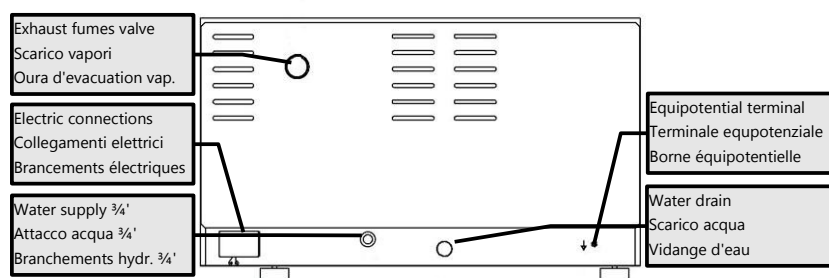

Views and dimensions-Viste e dimensioni-Vues et dimensions